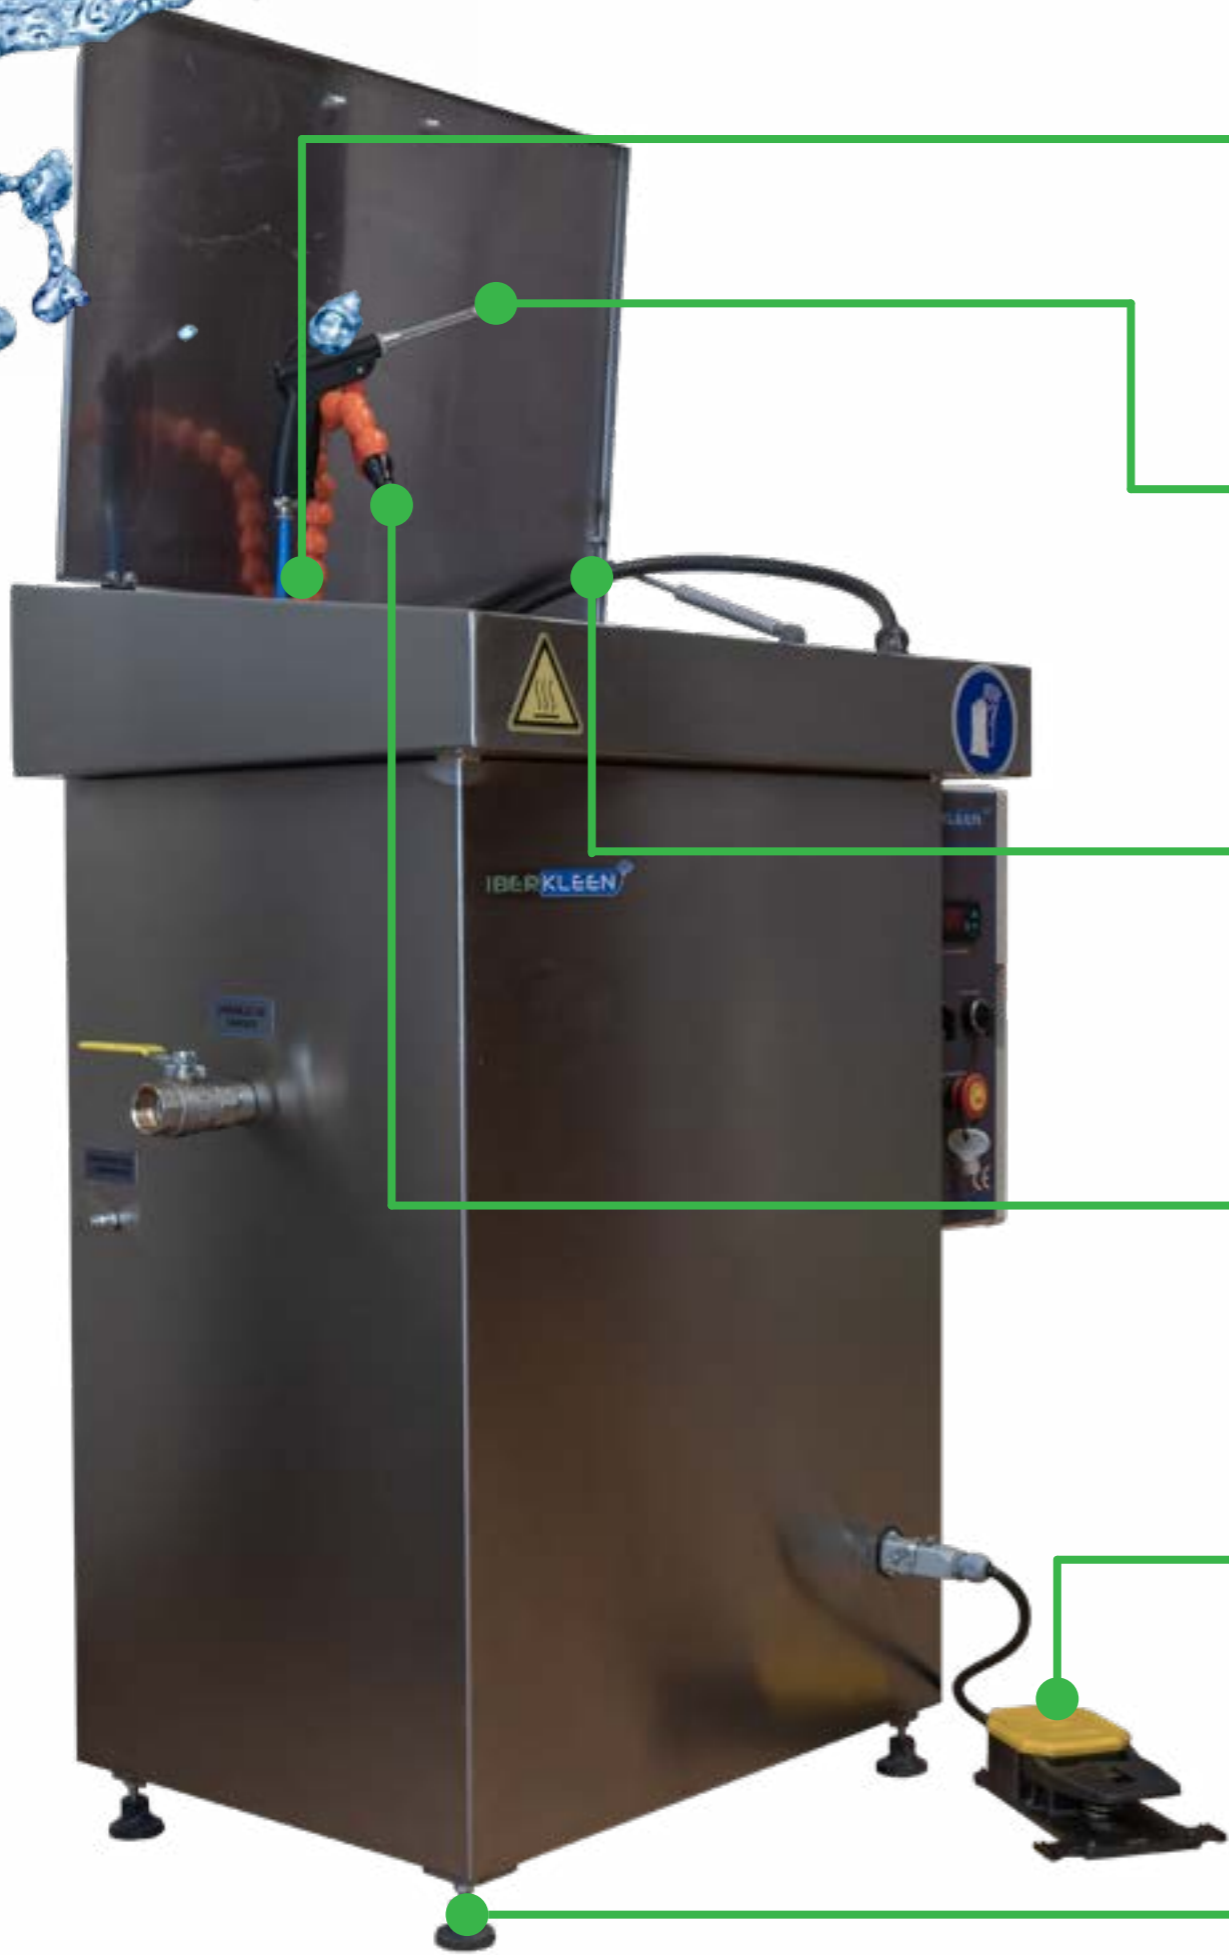

Umschaltventile
Umschaltventile, die das Öffnen oder Schließen des Spülflüssigkeitsauslasses durch die Spülbürste und/oder den Flüssigkeitsauslass ermöglichen.