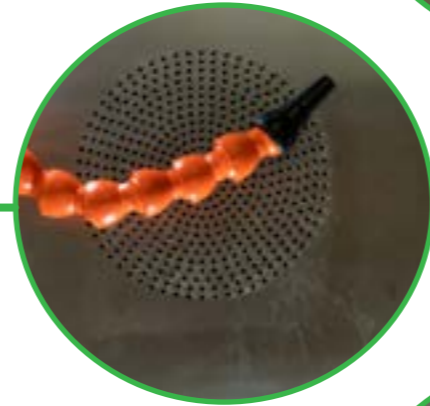

Lösungen für jeden Bedarf

Umschaltventile
 Umschaltventile, die das Öffnen oder Schließen des Spülflüssigkeitsauslasses durch die Spülbürste und/oder den Flüssigkeitsauslass ermöglichen.

Blaspistole
 Abblaspistole mit Druckluft zum Abblasen und Trocknen der zu behandelnden Teile.

Waschbürste
 Waschbürste mit Flüssigkeitsauslass zum manuellen Waschen der zu behandelnden Teile.

Flüssigkeitsauslass
 Flexibler Schlauch, der die Ausrichtung des Waschmittelauslasses ermöglicht.

Pedal pumpen
 Fußpedal zur Steuerung der Pumpe nach Aktivierung auf dem Bedienfeld

Höhenverstellbare Füße
 Die Maschine steht auf 4 höhenverstellbaren Füßen, um die Maschine zu nivellieren.

Bedienfeld

Einfach zu bedienendes mechanisches Bedienfeld.

Wahlschalter zum Ein- und Ausschalten der Waschpumpe.

Der Saugfilter der Pumpe befindet sich im Inneren des Tanks.

Arbeitsfläche

Die zu waschenden Teile werden auf die Arbeitsfläche über dem Tank gelegt.

Bellatrix ist mit einer Waschbürste, durch die die Waschflüssigkeit ausgeblasen werden kann, und einem Auslass für die Waschflüssigkeit sowie mit einer Luftpistole zum Ausblasen der Teile ausgestattet.