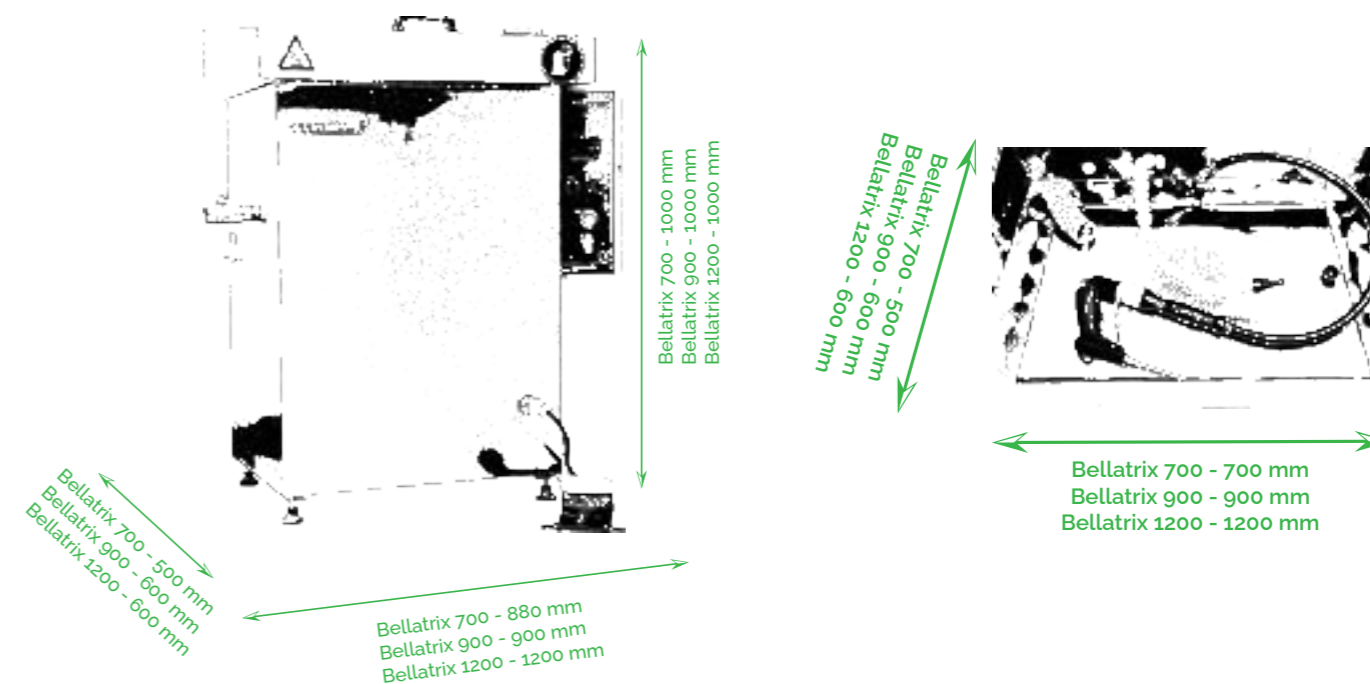

Der Saugfilter der Pumpe befindet sich im Inneren des Tanks.

Arbeitsfläche

Die zu waschenden Teile werden auf die Arbeitsfläche über dem Tank gelegt.

Bellatrix ist mit einer Waschbürste, durch die die Waschflüssigkeit ausgeblasen werden kann, und einem Auslass für die Waschflüssigkeit sowie mit einer Luftpistole zum Ausblasen der Teile ausgestattet.

Abmessungen

TECHNISCHE DATEN			
	Bellatrix 700	Bellatrix 900	Bellatrix 1200
Abmessungen	700x500 mm	900x600 mm	1200x600 mm
Tankinhalt	35 Liter	35 Liter	35 Liter
Tragfähigkeit	50 Kg	50 Kg	50 Kg
Fütterung		220V - 1 PH - 50 Hz	
Heizleistung		2,50 Kw	
Waschbürste	Inklusive	Inklusive	Inklusive
Blaspistole	Inklusive	Inklusive	Inklusive
Wasserauslass	Inklusive	Inklusive	Inklusive
Thermostat		0-60° C	
Pneumatische Versorgung		6-8 bar	
Material		Aisi 430	
Verpackung	950x650x1200 mm	950x650x1200 mm	1250x650x1200 mm